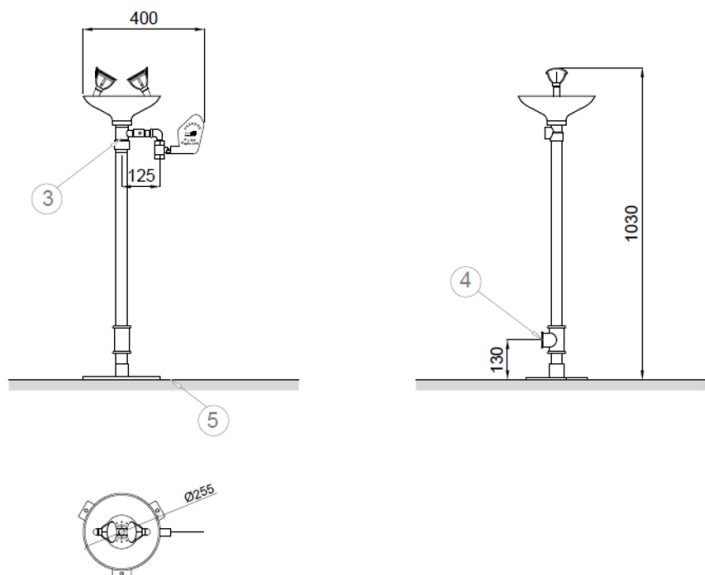

Технические характеристики

Материал корпуса: оцинкованная сталь с эпоксидной краской

Цвет: зеленый

Материал коллектора: Нержавеющая сталь

Материал соединительных деталей: латунь

Размеры коллектора: Ø255 мм

Скорость потока: 14 л/мин ± 10%.

Минимальный требуемый расход при 2 бар: 6 л/мин

Впуск воды: 1 + резьба 1/4"

Выход воды: 1 + резьба 1/4"

Габаритная схема

Ctra. Laureà Miró, 385-387
08980 | Sant Feliu de Llobregat,
Barcelona - Spain
T. +34 934 742 423
F. +34 934 743 548
nofer@nofer.com
www.nofer.com