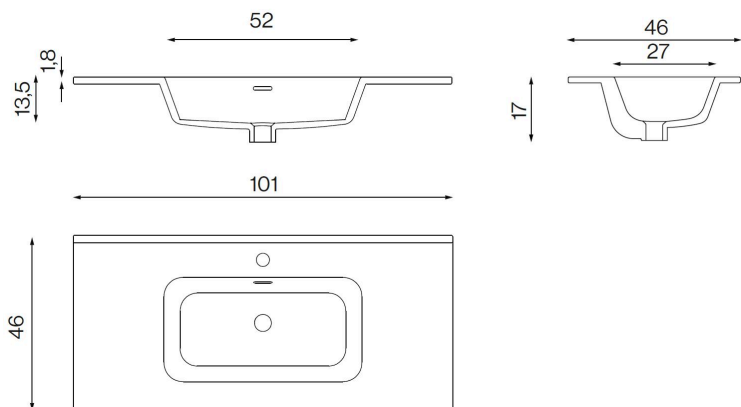

Габаритная схема

Ctra. Laureà Miró, 385-387
08980 | Sant Feliu de Llobregat,
Barcelona - Spain
T. +34 934 742 423
F. +34 934 743 548
nofer@nofer.com
www.nofer.com

СОПУТСТВУЮЩИЕ
ТОВАРЫ

EV.061.C

EV.081.C

EV.121.X