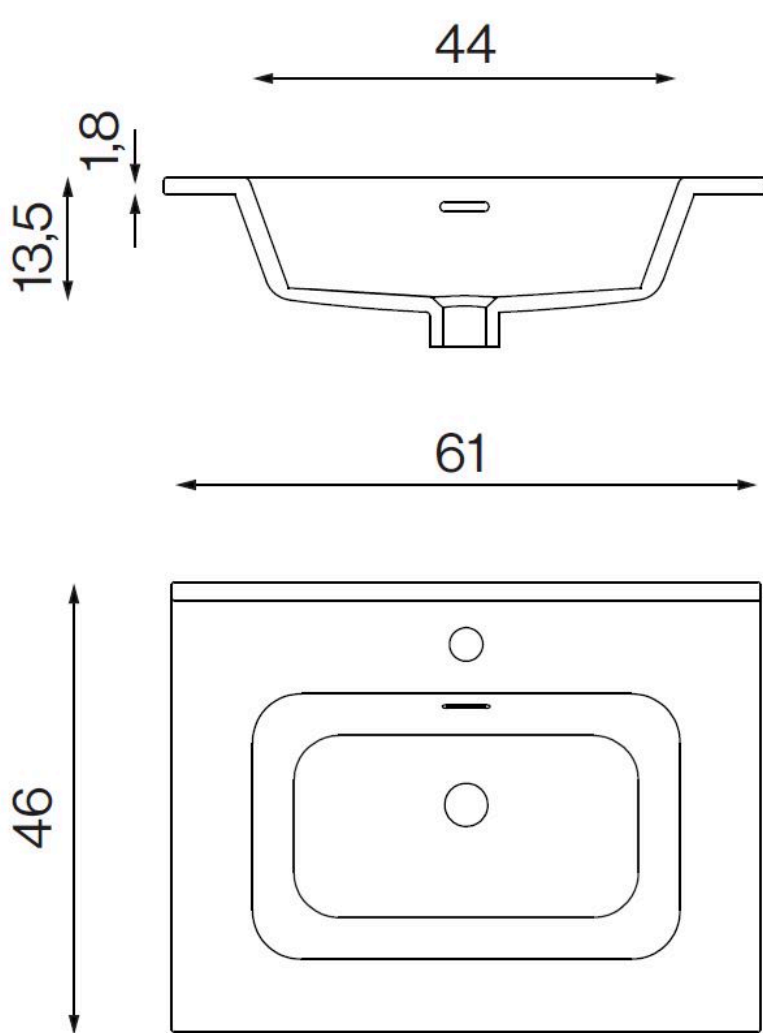

Ctra. Laureà Miró, 385-387
08980 | Sant Feliu de Llobregat,
Barcelona - Spain
T. +34 934 742 423
F. +34 934 743 548
nofer@nofer.com
www.nofer.com

СОПУТСТВУЮЩИЕ
ТОВАРЫ

EV.081.C

EV.101.C

EV.121.X

Эти спецификации могут быть изменены и/или дополнены в связи с производственными требованиями.