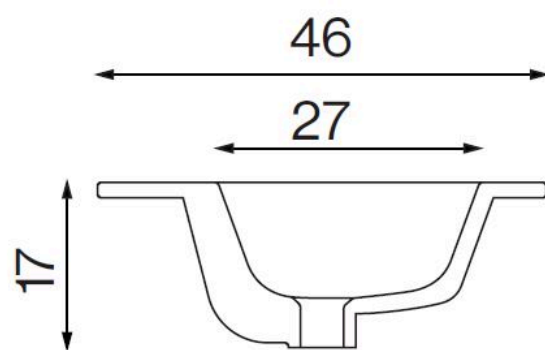

Ctra. Laureà Miró, 385-387
08980 | Sant Feliu de Llobregat,
Barcelona - Spain
T. +34 934 742 423
F. +34 934 743 548
nofer@nofer.com
www.nofer.com

СОПУТСТВУЮЩИЕ
ТОВАРЫ

EV.081.C

EV.101.C

EV.121.X

Эти спецификации могут быть изменены и/или дополнены в связи с производственными требованиями.