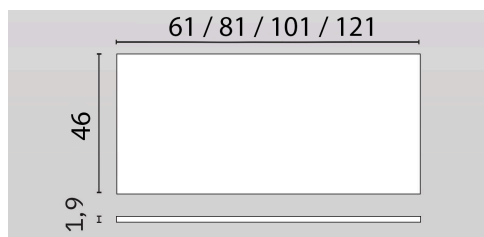

Texto sugerido para prescripción

Encimera plana Tablero Marino. Dimensiones 81 ancho x 46 fondo x 1,9 alto (cm)

Opciones

- Sin orificio para grifería ni lavabo

Colores disponibles: Greige, Cobalt, Blanco, Mint y Mud

Características técnicas

Material: Tablero Marino

Acabado: Mud

Dimensiones: 81 ancho x 46 fondo x 1,9 alto (cm)

Esquema dimensional

Ctra. Laureà Miró, 385-387
08980 | Sant Feliu de Llobregat,
Barcelona - España
T. +34 934 742 423
F. +34 934 743 548
nofer@nofer.com
www.nofer.com