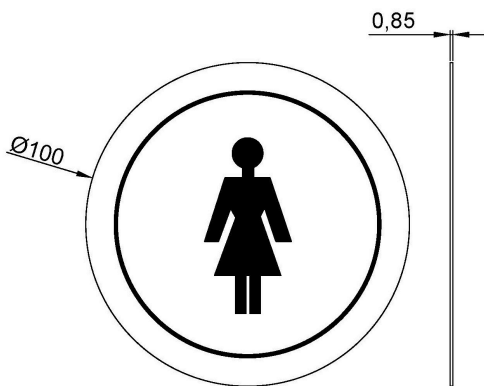

Габаритная схема