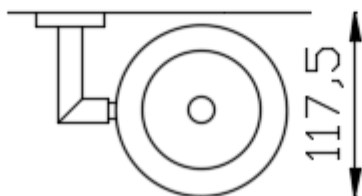

Ctra. Laureà Miró, 385-387
08980 | Sant Feliu de Llobregat,
Barcelona - Spain
T. +34 934 742 423
F. +34 934 743 548
nofer@nofer.com
www.nofer.com

СОПУТСТВУЮЩИЕ
ТОВАРЫ

06045.FIX

09059.B

09059.S

Эти спецификации могут быть изменены и/или дополнены в связи с производственными требованиями.