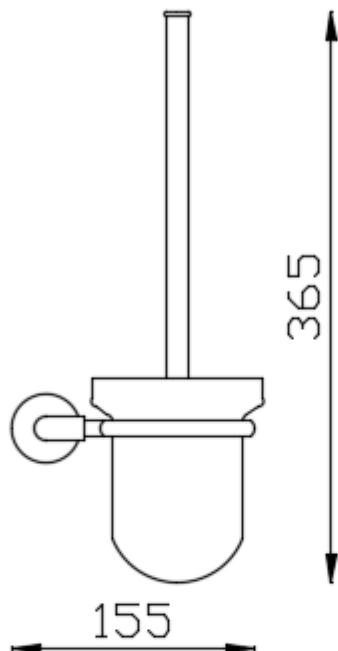

Предлагаемый текст для рецепта

Держатель для туалетной щетки NOFER или аналогичный, изготовлен из замача, глянцевая отделка. Размеры: 365 (высота) × 155 (ширина) × 117,5 (глубина) (мм).

Крепление: Ø45 мм.

Технические характеристики

Материал: Zamac

Отделка: Яркость

Материал контейнера: Акриловый материал

Отделка емкости: Шлифование

Размеры: 365 высота × 155 ширина × 117,5 глубина (мм)

Размеры опоры: Ø45 мм

Исправление

Скрытый настенный монтаж. Крепежные винты входят в комплект.

Габаритная схема

Ctra. Laureà Miró, 385-387
08980 | Sant Feliu de Llobregat,
Barcelona - Spain
T. +34 934 742 423
F. +34 934 743 548
nofer@nofer.com
www.nofer.com