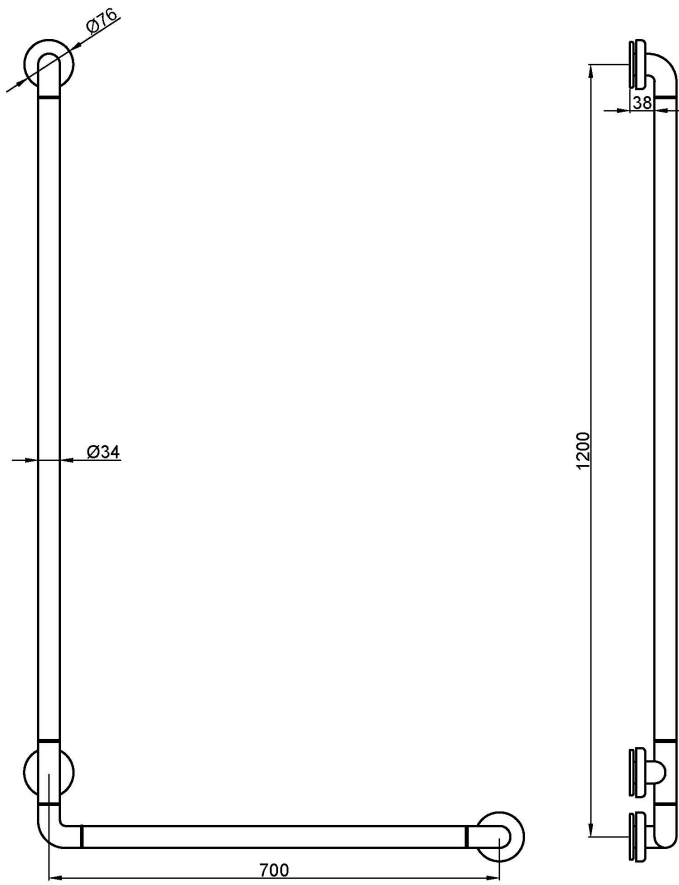

Ctra. Laureà Miró, 385-387
08980 | Sant Feliu de Llobregat,
Barcelona - Spain
T. +34 934 742 423
F. +34 934 743 548
nofer@nofer.com
www.nofer.com

СОПУТСТВУЮЩИЕ
ТОВАРЫ

15052.105.N36

Эти спецификации могут быть изменены и/или дополнены в связи с производственными требованиями.