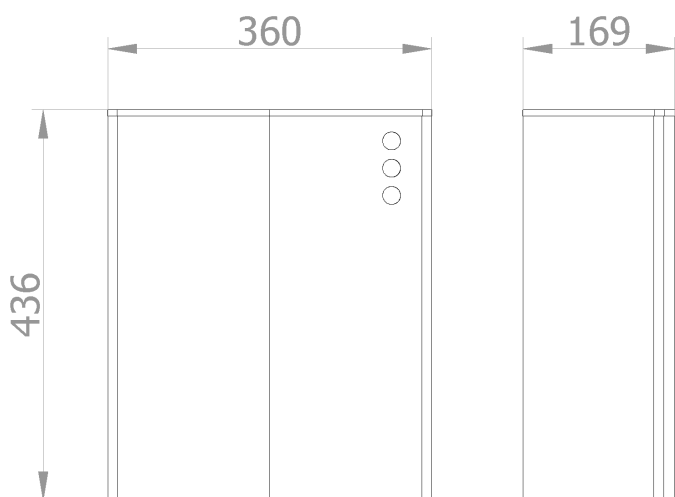

Габаритная схема