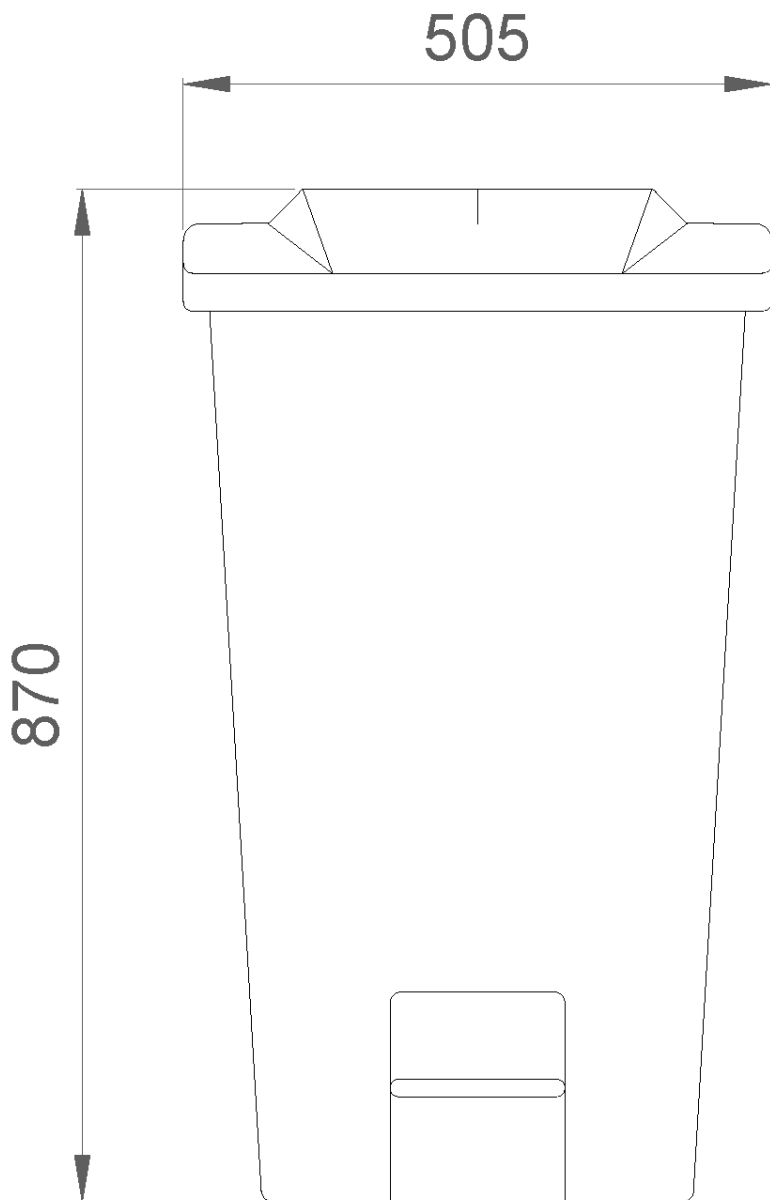

Ctra. Laureà Miró, 385-387
08980 | Sant Feliu de Llobregat,
Barcelona - Spain
T. +34 934 742 423
F. +34 934 743 548
nofer@nofer.com
www.nofer.com

СОПУТСТВУЮЩИЕ
ТОВАРЫ

Эти спецификации могут быть изменены и/или дополнены в связи с производственными требованиями.