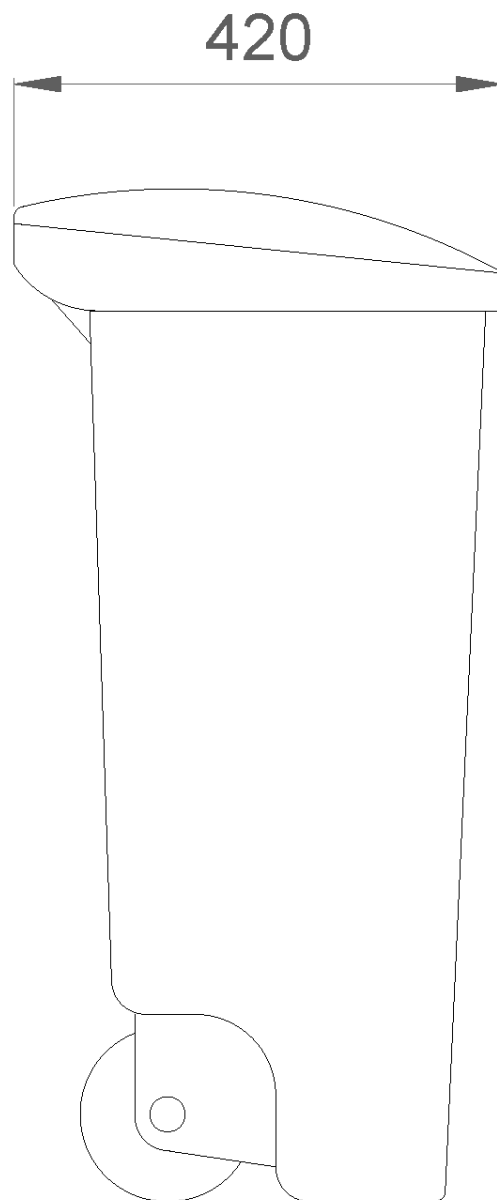

Ctra. Laureà Miró, 385-387
08980 | Sant Feliu de Llobregat,
Barcelona - Spain
T. +34 934 742 423
F. +34 934 743 548
nofer@nofer.com
www.nofer.com

СОПУТСТВУЮЩИЕ
ТОВАРЫ

Эти спецификации могут быть изменены и/или дополнены в связи с производственными требованиями.