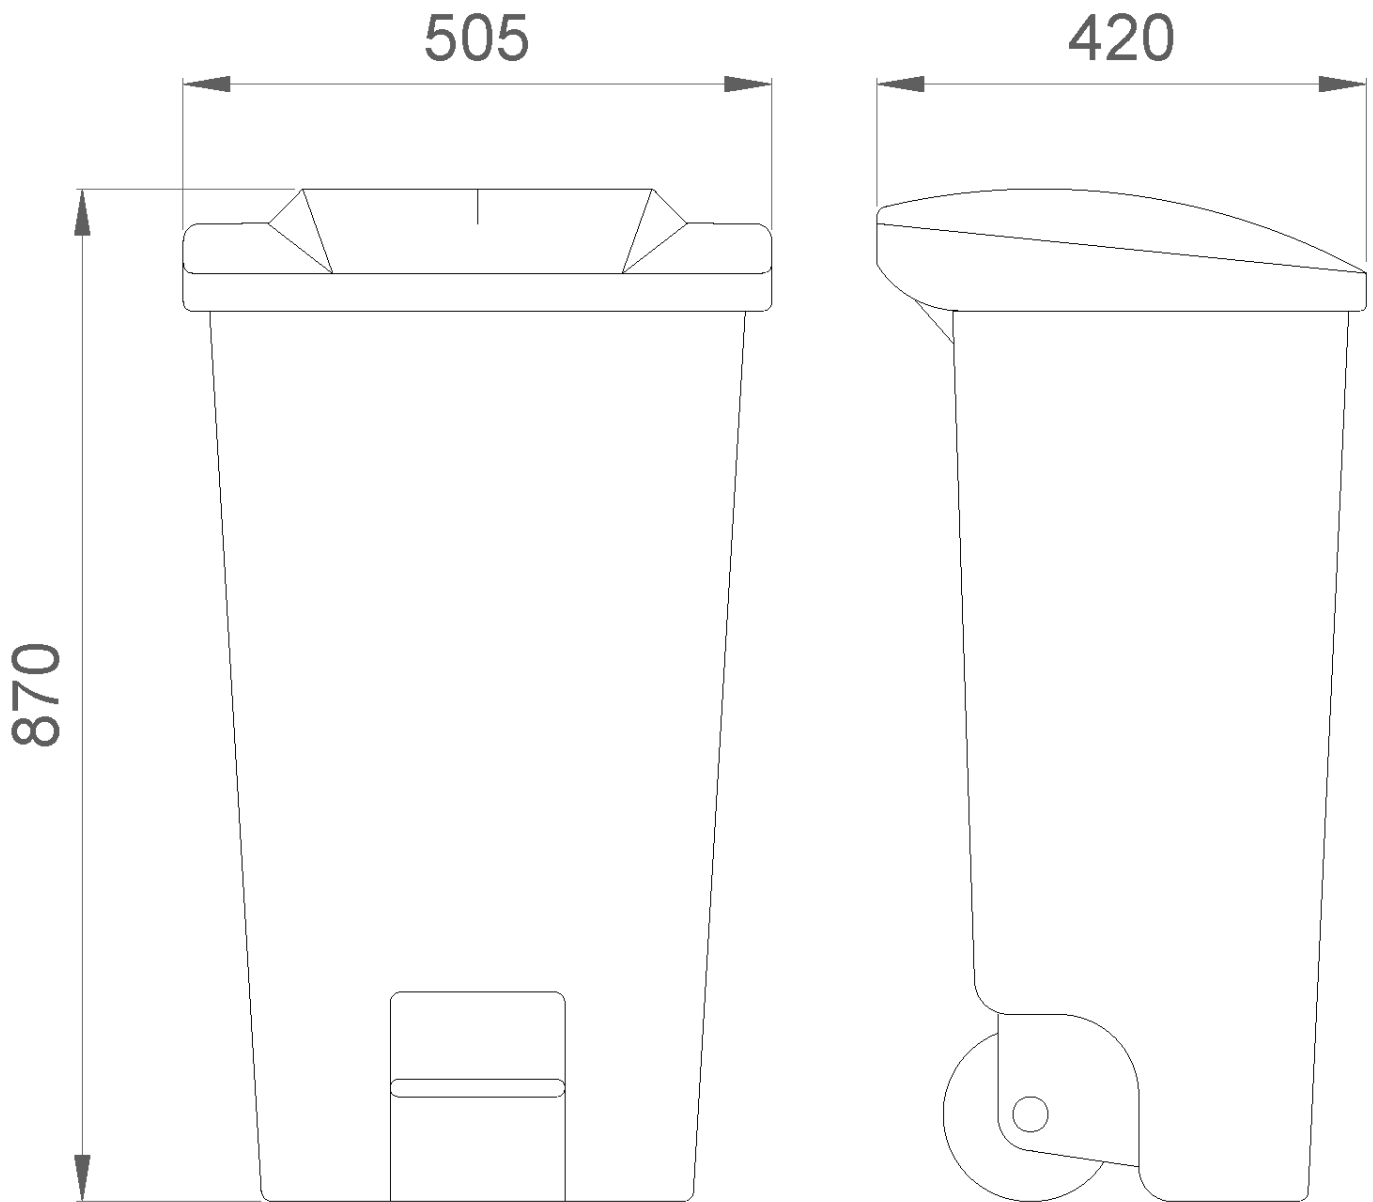

Ctra. Laureà Miró, 385-387
08980 | Sant Feliu de Llobregat,
Barcelona - Spain
T. +34 934 742 423
F. +34 934 743 548
nofer@nofer.com
www.nofer.com

СОПУТСТВУЮЩИЕ
ТОВАРЫ

Эти спецификации могут быть изменены и/или дополнены в связи с производственными требованиями.