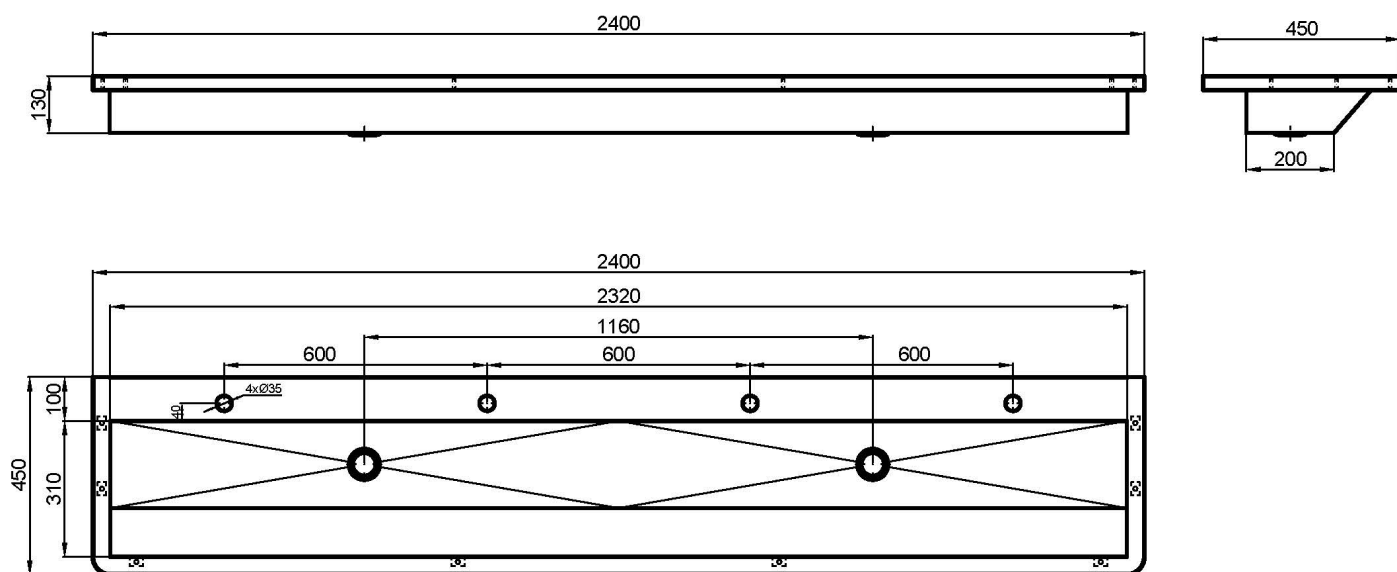

Ctra. Laureà Miró, 385-387
08980 | Sant Feliu de Llobregat,
Barcelona - Spain
T. +34 934 742 423
F. +34 934 743 548
nofer@nofer.com
www.nofer.com

СОПУТСТВУЮЩИЕ
ТОВАРЫ

13050.06.SP.2.S

13050.12.SP.2.S

13050.18.SP.2.S

Эти спецификации могут быть изменены и/или дополнены в связи с производственными требованиями.