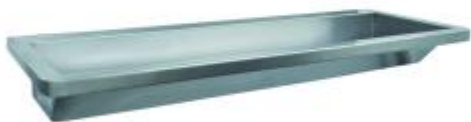

Коллективный настенный умывальник с 4 отверстиями под смеситель. Ширина 2400 мм. Нержавеющая сталь. Сатиновая отделка.

Описание

- Настенная раковина из бактериостатической нержавеющей стали AISI 304.
- С двумя сливными отверстиями.
- Долговечность и коррозионная стойкость.
- Сатиновая отделка.

Предлагаемый текст для рецепта

Настенный коллективный умывальник NOFER из бактериостатической нержавеющей стали AISI 304 с сатиновой отделкой. С двумя сливными отверстиями. Включает четыре отверстия под смеситель, пробитые в столешнице Ø35 мм. Размеры: 130 в высоту x 2400 в ширину x 450 в глубину (мм).

Компоненты

- В комплект входят два сливных клапана (NOFER 13106.2.W).
- Поставляется с настенными крепежными пластинами из нержавеющей стали (NOFER 13050.2.C). По одной пластине на каждом конце.

Габаритная схема

Технические характеристики

Материал: Нержавеющая сталь AISI 304

Отделка: Сатин

Размеры: 130 в высоту x 2400 в ширину x 450 в глубину (мм)

Глубина штабеля: 130 мм

Сливное отверстие: Ø52 мм

Техническое обслуживание