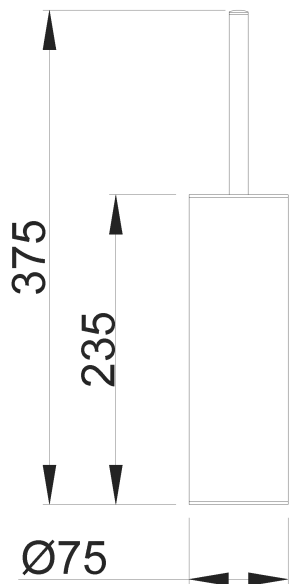

Ctra. Laureà Miró, 385-387
08980 | Sant Feliu de Llobregat,
Barcelona - Spain
T. +34 934 742 423
F. +34 934 743 548
nofer@nofer.com
www.nofer.com

СОПУТСТВУЮЩИЕ
ТОВАРЫ

16844.TT

16843.TT

16870.40.TT

Эти спецификации могут быть изменены и/или дополнены в связи с производственными требованиями.