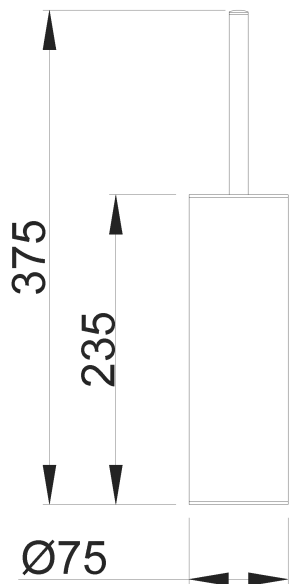

Предлагаемый текст для рецепта

Держатель для туалетной щетки NOFER, изготовлен из нержавеющей стали, черный цвет. Размеры: высота 235 мм (с ручкой — 375 мм) x Ø75 мм.

Компоненты

- Держатель для щетки из нержавеющей стали. - Внутренняя ванна из полипропилена.

Технические характеристики

Материал: Нержавеющая сталь

Отделка: Черный

Размеры:

235 высота (с ручкой 375 высота) x Ø75 (мм)

Исправление

Настенный монтаж с помощью двух точек крепления. Потайные винты входят в комплект.

Габаритная схема

Ctra. Laureà Miró, 385-387
08980 | Sant Feliu de Llobregat,
Barcelona - Spain
T. +34 934 742 423
F. +34 934 743 548
nofer@nofer.com
www.nofer.com

СОПУТСТВУЮЩИЕ
ТОВАРЫ

09078.N

16843.N

16870.40.N