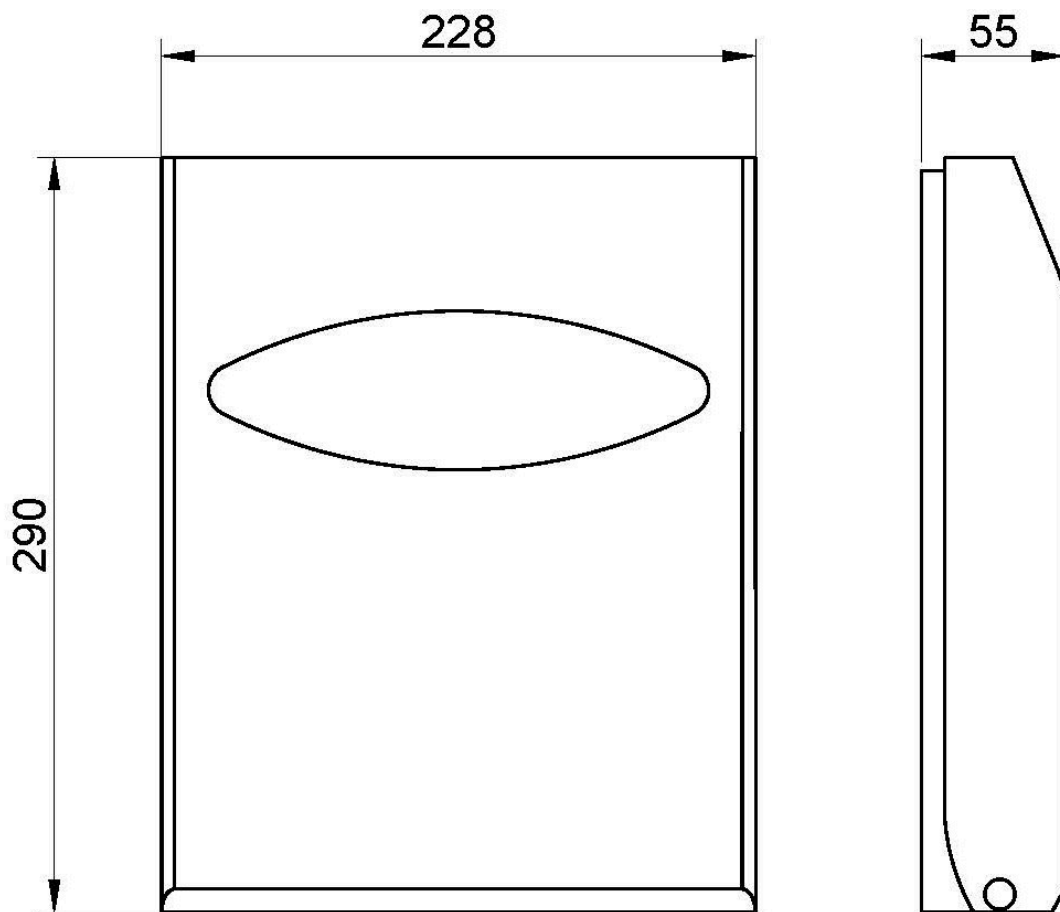

Диспенсер для гигиенических колец. Черный ABS soft touch

Исправление

Крепежные винты входят в комплект.

Предлагаемый текст для рецепта

Дозатор для туалетных колец NOFER, настенный, черный ABS. Размеры: 290 В x 228 Ш x 55 Г (мм).

Описание

- Диспенсер для туалетных колец.
- Предназначен для настенного монтажа.

Технические характеристики

Материал: ABS

Отделка: Черный

Размеры: 290 h x 228 w x 55 d (мм)

Габаритная схема

Ctra. Laureà Miró, 385-387
08980 | Sant Feliu de Llobregat,
Barcelona - Spain
T. +34 934 742 423
F. +34 934 743 548
nofer@nofer.com
www.nofer.com