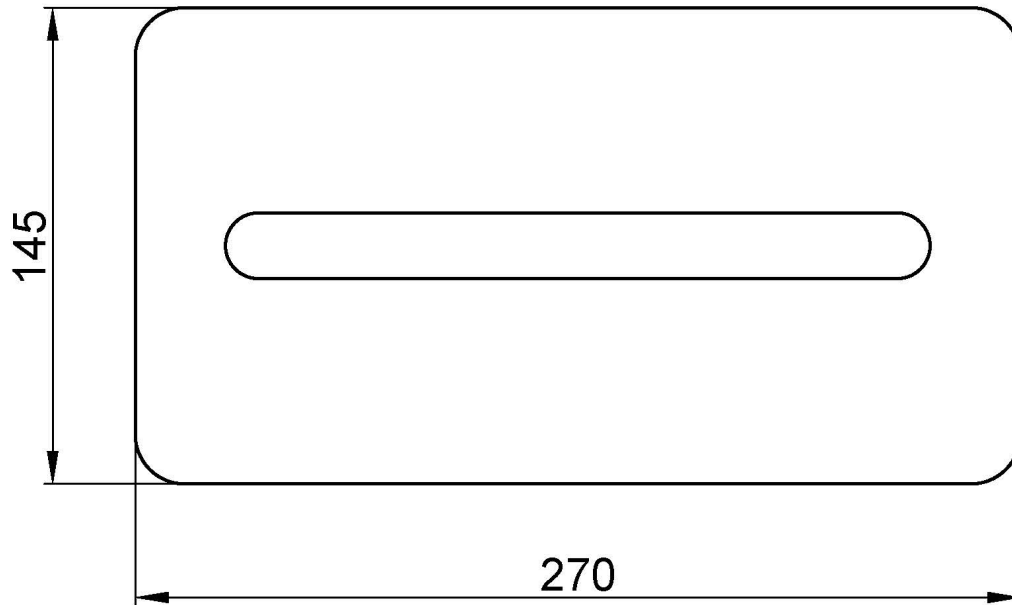

Диспенсер для салфеток из хромированной стали. Глянцевая отделка

Описание

- Диспенсер для салфеток.
- Предназначен для настенного монтажа.
- Открывается спереди. Для заправки используется прилагаемый защитный ключ.
- Конструкция без острых углов и опасных граней.
- В комплекте скрытая крепежная фурнитура.

Технические характеристики

Материал: Хромированная сталь

Отделка: Яркость

Размеры: 145 высота x 270 ширина x 50 глубина (мм)

Расходный материал: Коробка для салфеток

Предлагаемый текст для рецепта

Диспенсер для салфеток NOFER для настенного монтажа. Изготовлен из хромированной стали, глянцевая отделка. Размеры: 145 В x 270 Ш x 50 Г (мм).

Габаритная схема

Ctra. Laureà Miró, 385-387
08980 | Sant Feliu de Llobregat,
Barcelona - Spain
T. +34 934 742 423
F. +34 934 743 548
nofer@nofer.com
www.nofer.com

СОПУТСТВУЮЩИЕ
ТОВАРЫ

05013.B

05013.S

09010.S