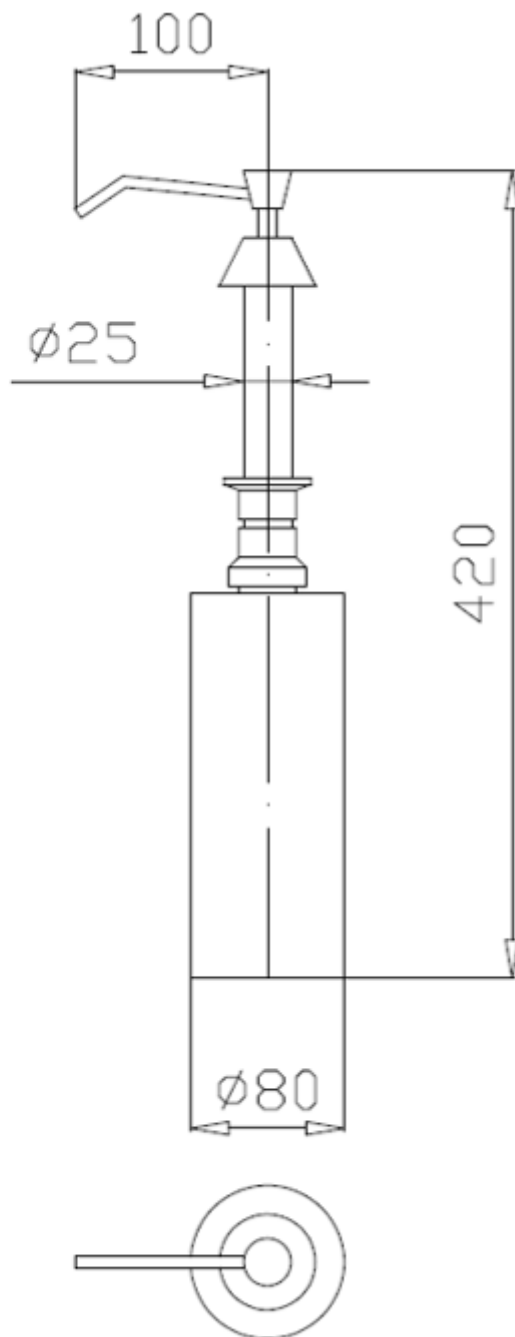

Ctra. Laureà Miró, 385-387
08980 | Sant Feliu de Llobregat,
Barcelona - Spain
T. +34 934 742 423
F. +34 934 743 548
nofer@nofer.com
www.nofer.com

СОПУТСТВУЮЩИЕ
ТОВАРЫ

03100.B

03102.S

03103.S

Эти спецификации могут быть изменены и/или дополнены в связи с производственными требованиями.