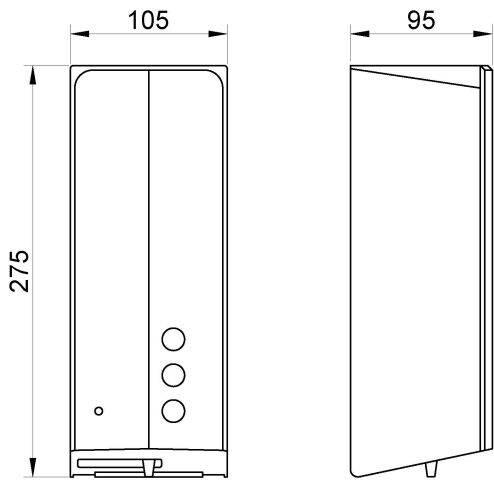

Размеры: 275 высота x 105 ширина x 95 глубина (мм). Вместимость: 1000 мл.

Компоненты

- Корпус из нержавеющей стали.
- Электронный инфракрасный датчик, который останавливает дозатор, когда руки убираются из зоны обнаружения.
- С прозрачной крышкой и замком безопасности.
- Светодиод, сигнализирующий о необходимости замены батареек.

Габаритная схема

Технические характеристики

Вязкость мыла: 100-3000 сПз

Приблизительное время работы от аккумулятора: 20000 циклов

Материал: Нержавеющая сталь AISI 304

Отделка: Яркость

Вместимость: 1000 мл. Многоцветные.

Эксплуатация: 6 x 1,5 В батарейки

Размеры: 275 В x 105 Ш x 95 Г (мм).

Установка

Расположите на расстоянии не менее 20 см от поверхности столешницы.

Техническое обслуживание

Нержавеющая сталь требует ухода, так как грязь со временем может повредить хром (Cr), содержащийся в нержавеющей стали. Мы рекомендуем ежемесячно проводить чистку с помощью специализированного средства для нержавеющей стали.