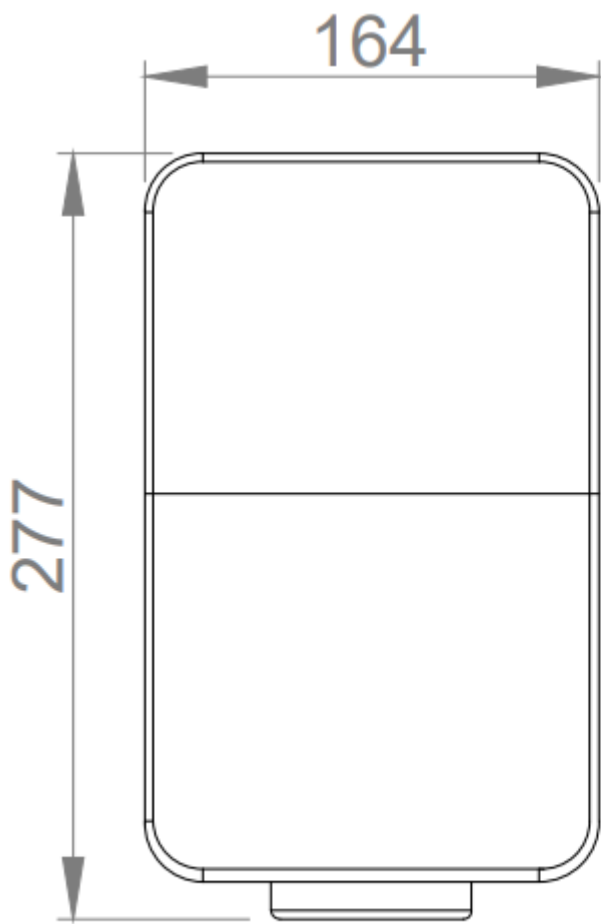

Ctra. Laureà Miró, 385-387
08980 | Sant Feliu de Llobregat,
Barcelona - Spain
T. +34 934 742 423
F. +34 934 743 548
nofer@nofer.com
www.nofer.com

СОПУСТВЯЮЩИЕ
ТОВАРЫ

01871.AB

01871.AM

01871.AS

Эти спецификации могут быть изменены и/или дополнены в связи с производственными требованиями.