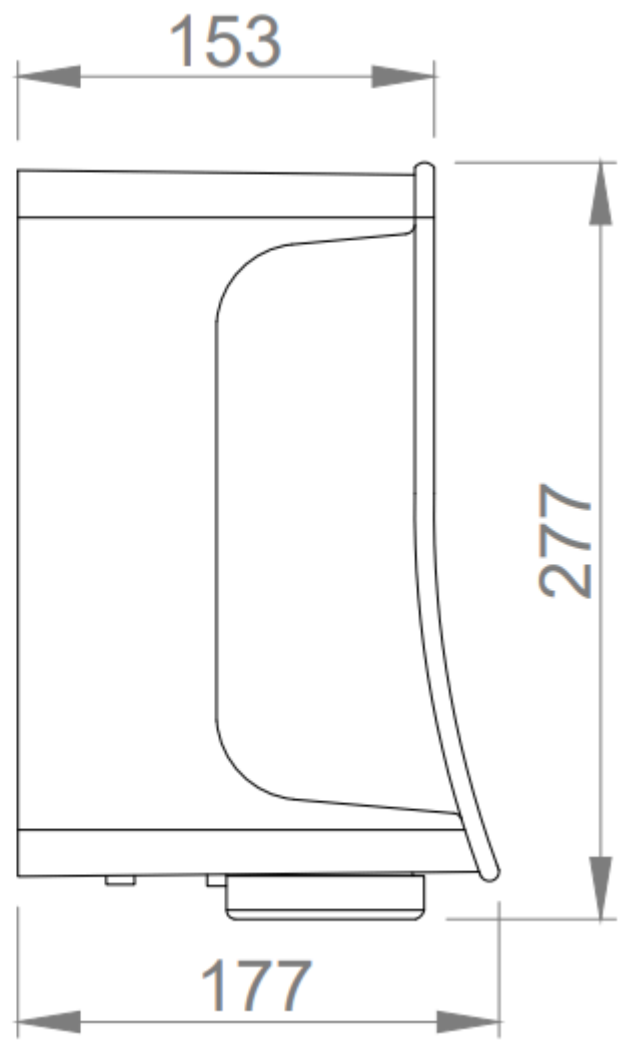

Ctra. Laureà Miró, 385-387
08980 | Sant Feliu de Llobregat,
Barcelona - Spain
T. +34 934 742 423
F. +34 934 743 548
nofer@nofer.com
www.nofer.com

СОПУСТВЯЮЩИЕ
ТОВАРЫ

01871.AB

01871.AM

01871.AS

Эти спецификации могут быть изменены и/или дополнены в связи с производственными требованиями.