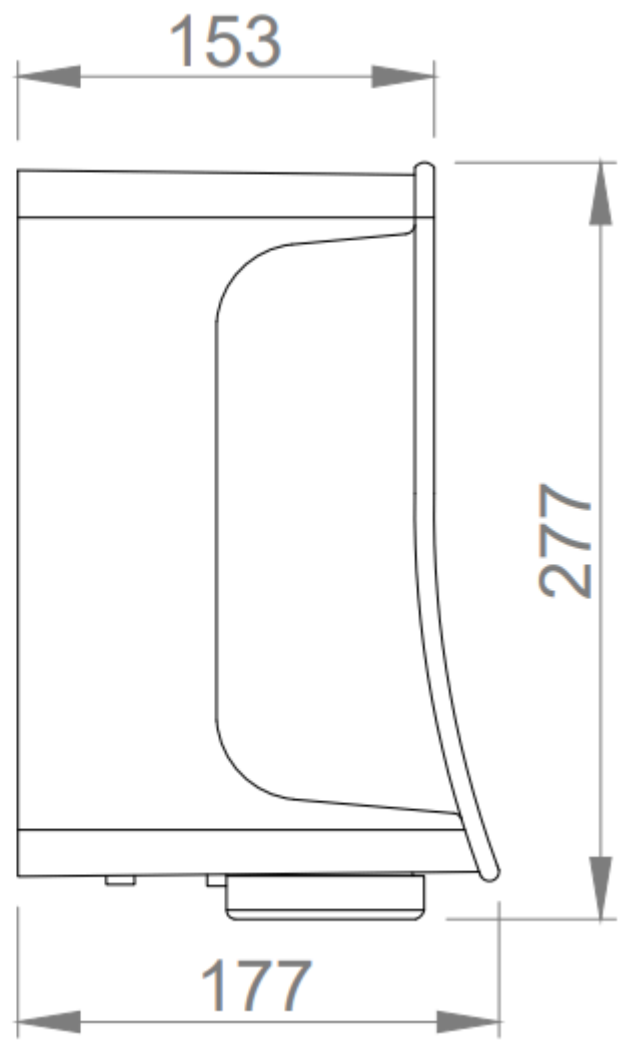

Ctra. Laureà Miró, 385-387
08980 | Sant Feliu de Llobregat,
Barcelona - Spain
T. +34 934 742 423
F. +34 934 743 548
nofer@nofer.com
www.nofer.com

СОПУСТВЯЮЩИЕ
ТОВАРЫ

01871.AB

01871.AM

01871.AS

Эти спецификации могут быть изменены и/или дополнены в связи с производственными требованиями.