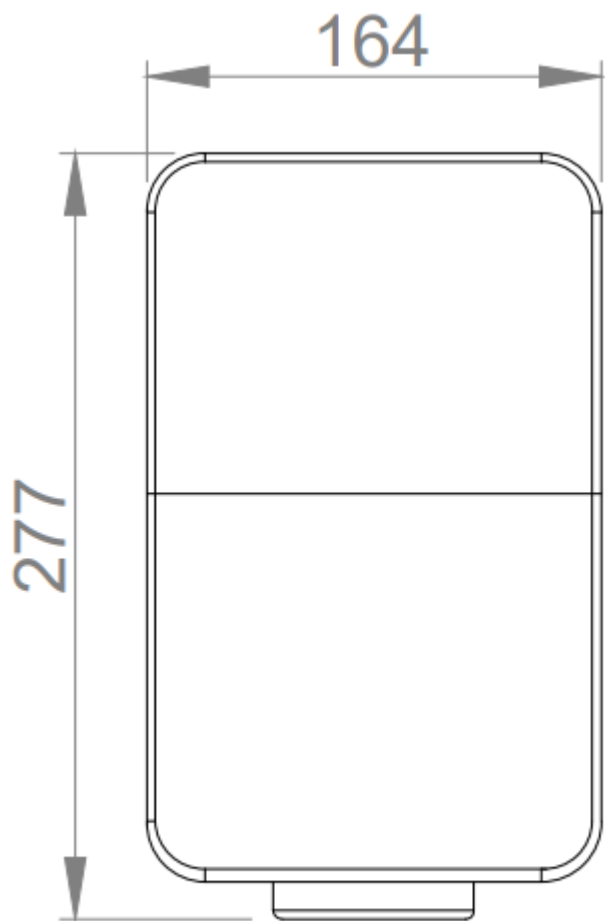

Ctra. Laureà Miró,
385-387
08980 | Sant
Feliu de
Llobregat,
Barcelona - Spain
T. +34 934 742
423
F. +34 934 743
548
nofer@nofer.com
www.nofer.com
www.nofer.com
www.nofer.com

СОПУТСТВУЮЩИЕ
ТОВАРЫ

01871.AM

01871.AS

01871.CH

Эти спецификации могут быть изменены и/или дополнены в связи с производственными требованиями.