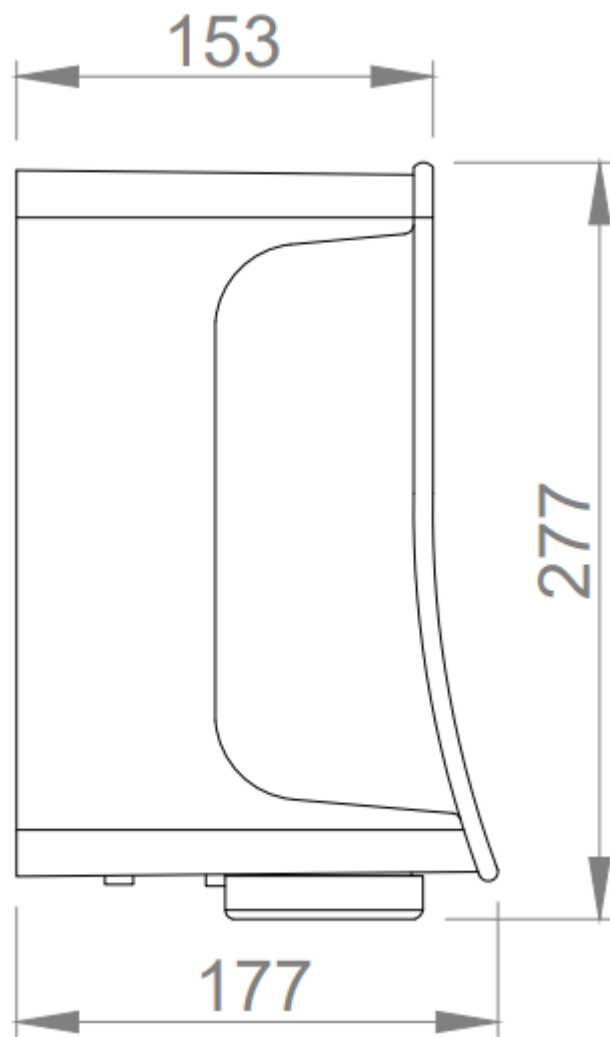

Ctra. Laureà Miró,
385-387
08980 | Sant
Feliu de
Llobregat,
Barcelona - Spain
T. +34 934 742
423
F. +34 934 743
548
nofer@nofer.com
www.nofer.com
www.nofer.com
www.nofer.com

СОПУТСТВУЮЩИЕ
ТОВАРЫ

01871.AM

01871.AS

01871.CH

Эти спецификации могут быть изменены и/или дополнены в связи с производственными требованиями.