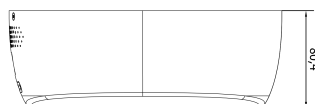

Габаритная схема