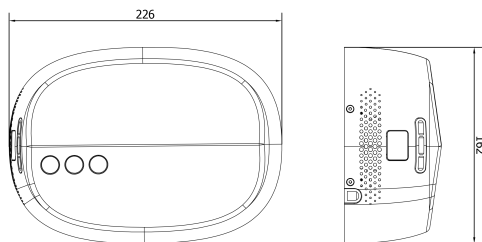

Габаритная схема