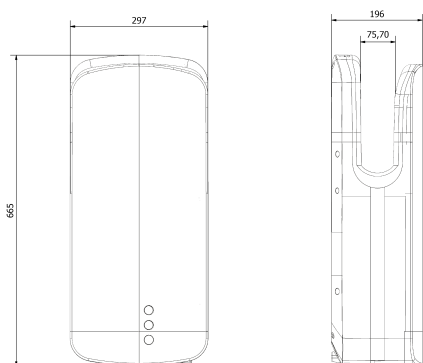

Габаритная схема